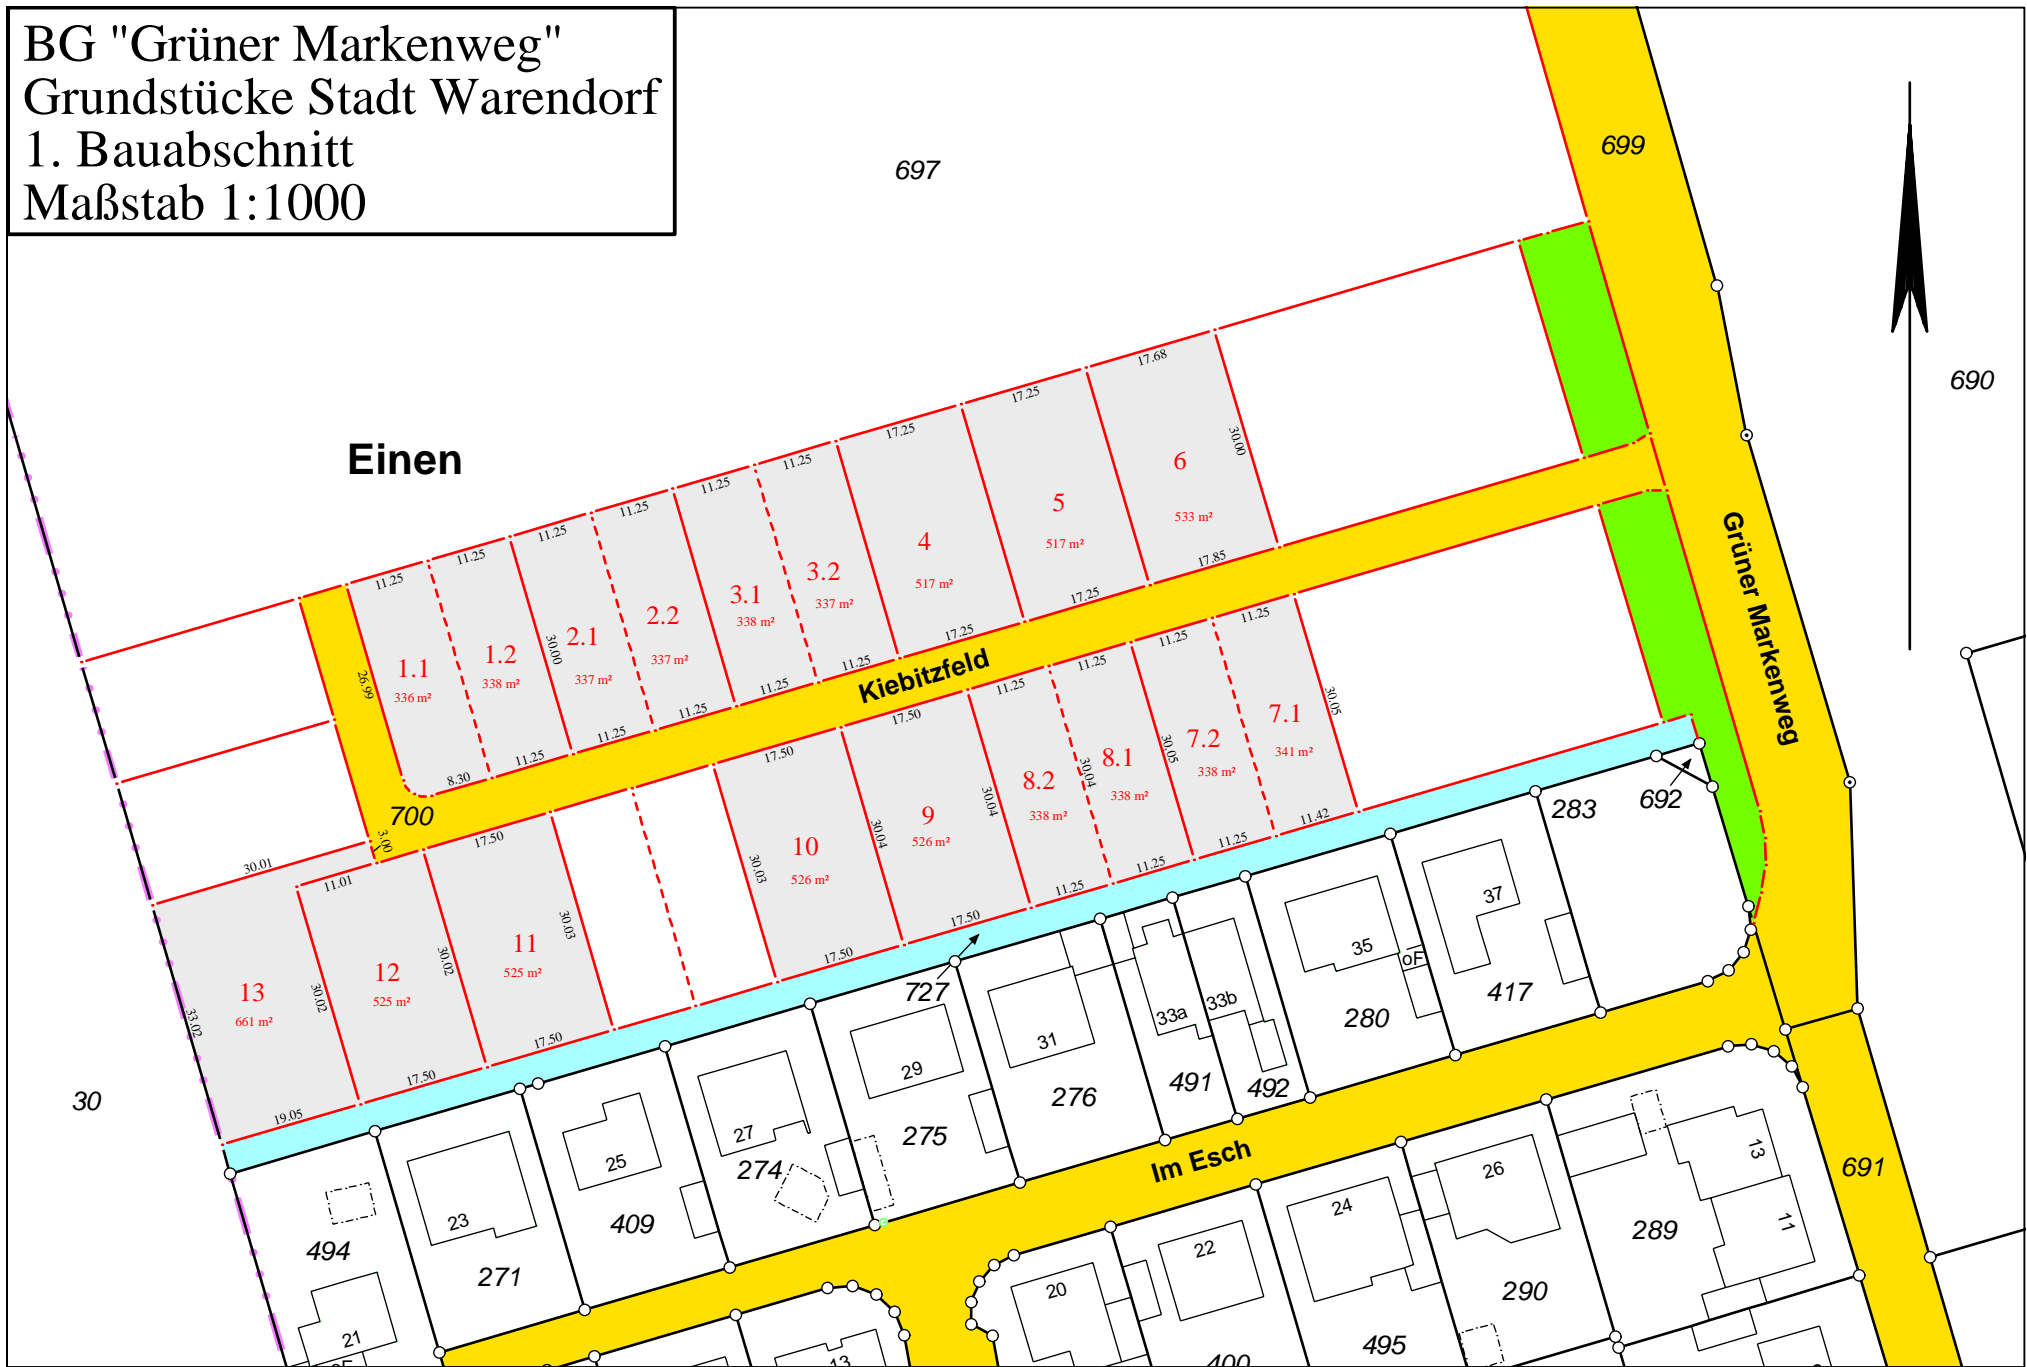

BG "Grüner Markenweg"  
 Grundstücke Stadt Warendorf  
 1. Bauabschnitt  
 Maßstab 1:1000

690